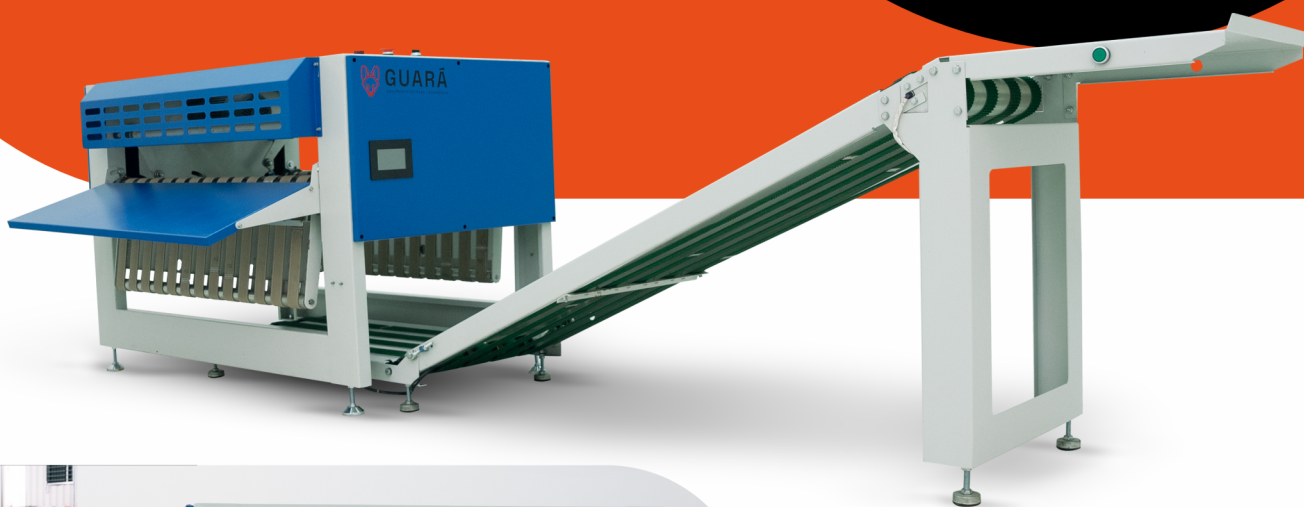

Explore nosso portfólio e descubra como a Guará transforma processos em performance.

guaraequipamentos.com.br

EMPILHADEIRA DE LENÇOL

A Empilhadeira de Lençol Guar, modelo DM-900, foi desenvolvida para automatizar a etapa final do processo de acabamento, realizando o empilhamento das peas dobradas com preciso, padronizao e alta eficincia operacional. Projetada para operar de forma integrada  dobradeira, a empilhadeira garante fluxo contnuo na linha de produo, organizando os lenois conforme programao definida e conduzindo-os automaticamente at a rea de descarregamento. Com foco em produtividade e reduo de esforo manual, o equipamento assegura alinhamento uniforme das peas, maior organizao da produo e otimizao do tempo na etapa final do processo.

GUAR
EQUIPAMENTOS

EMPILHADEIRA DE LENÇOL

Estrutura e Funcionamento

- Sistema automatizado de empilhamento de peças dobradas
- Operação sincronizada com a dobradeira, garantindo continuidade do processo
- Esteira de transporte que conduz automaticamente as peças até a área de descarregamento
- Sistema projetado para alinhamento uniforme e organização precisa das pilhas
- Fluxo contínuo até o ponto final de operação, eliminando gargalos produtivos
- Estrutura compacta e funcional, adequada para integração em linhas industriais

Tecnologia e Desempenho

- Sistema elétrico trifásico 380V / 3 fases / 50Hz
- Motor principal com potência de 0,25 kW
- Tambor elétrico com potência de 0,18 kW
- Largura máxima de empilhamento de 900 mm
- Operação automatizada com controle preciso do empilhamento
- Integração com sistemas de dobra, garantindo padronização no acabamento final
- Redução significativa da intervenção manual no processo
- Melhoria na organização logística da produção