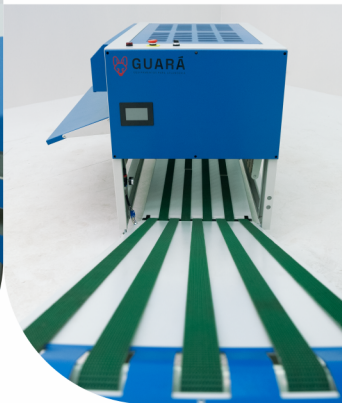

Explore nosso portfólio e descubra como a Guará transforma processos em performance.

guaraequipamentos.com.br

EMPILHADEIRA DE LENÇOL

A Empilhadeira de Lençol Guar, modelo DM-900, foi desenvolvida para automatizar a etapa final do processo de acabamento, realizando o empilhamento das peas dobradas com preciso, padronizao e alta eficincia operacional. Projetada para operar de forma integrada  dobradeira, a empilhadeira garante fluxo contnuo na linha de produo, organizando os lenois conforme programao definida e conduzindo-os automaticamente at a rea de descarregamento. Com foco em produtividade e reduo de esforo manual, o equipamento assegura alinhamento uniforme das peas, maior organizao da produo e otimizao do tempo na etapa final do processo.

GUAR
EQUIPAMENTOS

EMPILHADEIRA DE LENÇOL

Estrutura e Funcionamento

- Sistema automatizado de empilhamento de peças dobradas
- Operação sincronizada com a dobradeira, garantindo continuidade do processo
- Esteira de transporte que conduz automaticamente as peças até a área de descarregamento
- Sistema projetado para alinhamento uniforme e organização precisa das pilhas
- Fluxo contínuo até o ponto final de operação, eliminando gargalos produtivos
- Estrutura compacta e funcional, adequada para integração em linhas industriais

Especificações Técnicas

- Dimensões (L x C x A): 2700 mm x 1300 mm x 1000 mm
- Peso: 32 kg
- Largura máxima de empilhamento: 900 mm
- Potência do motor principal: 0,25 kW
- Potência do tambor elétrico: 0,18 kW
- Alimentação elétrica: 380V / 3 fases / 50Hz